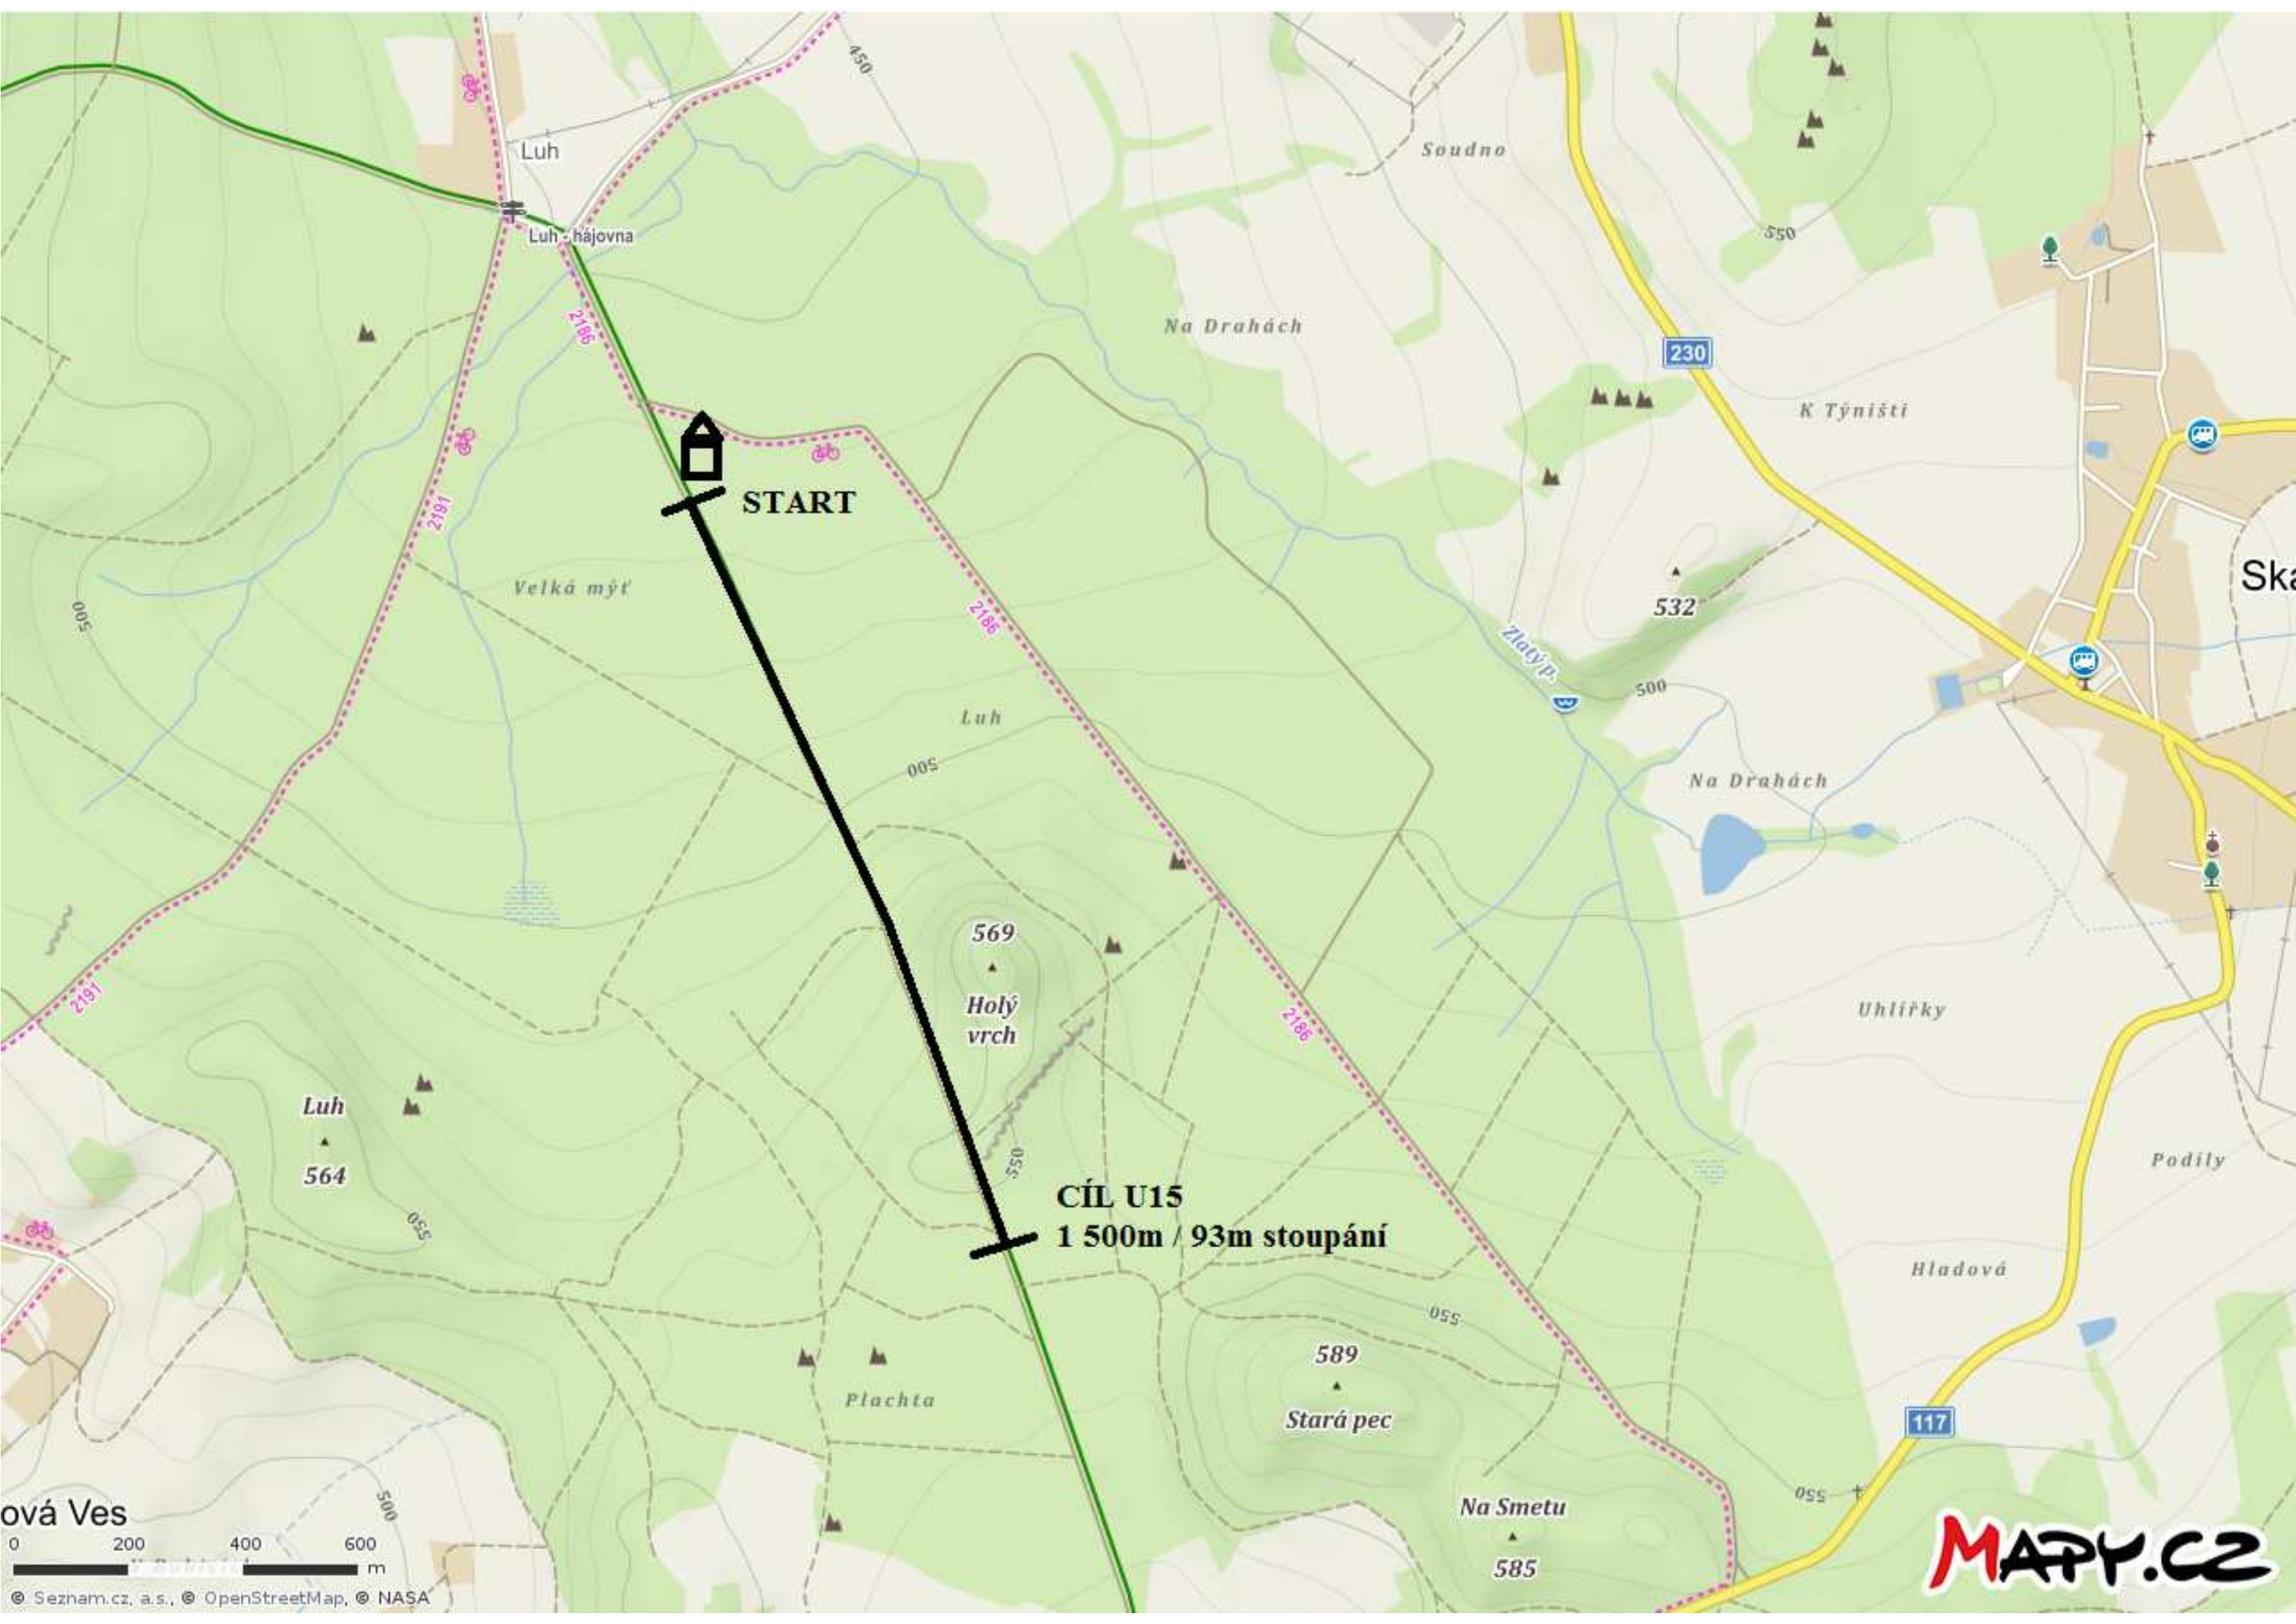

START

CÍL

TRAT

Přeštice

Řenče

Letiny

Horšice

Borovy

START

CÍL U9
700m / 38m stoupání

0 100 200 300 m

© Seznam.cz, a.s., © OpenStreetMap

MAPY.CZ

START

CÍL U11
900m / 59m stoupání

0 100 200 300 m

© Seznam.cz, a.s., © OpenStreetMap

MAPY.CZ

START

Velká mýt

Luh

Holý vrch
569

CÍL U13
1 100m / 76m stoupání

START

CÍL U15
1 500m / 93m stoupání