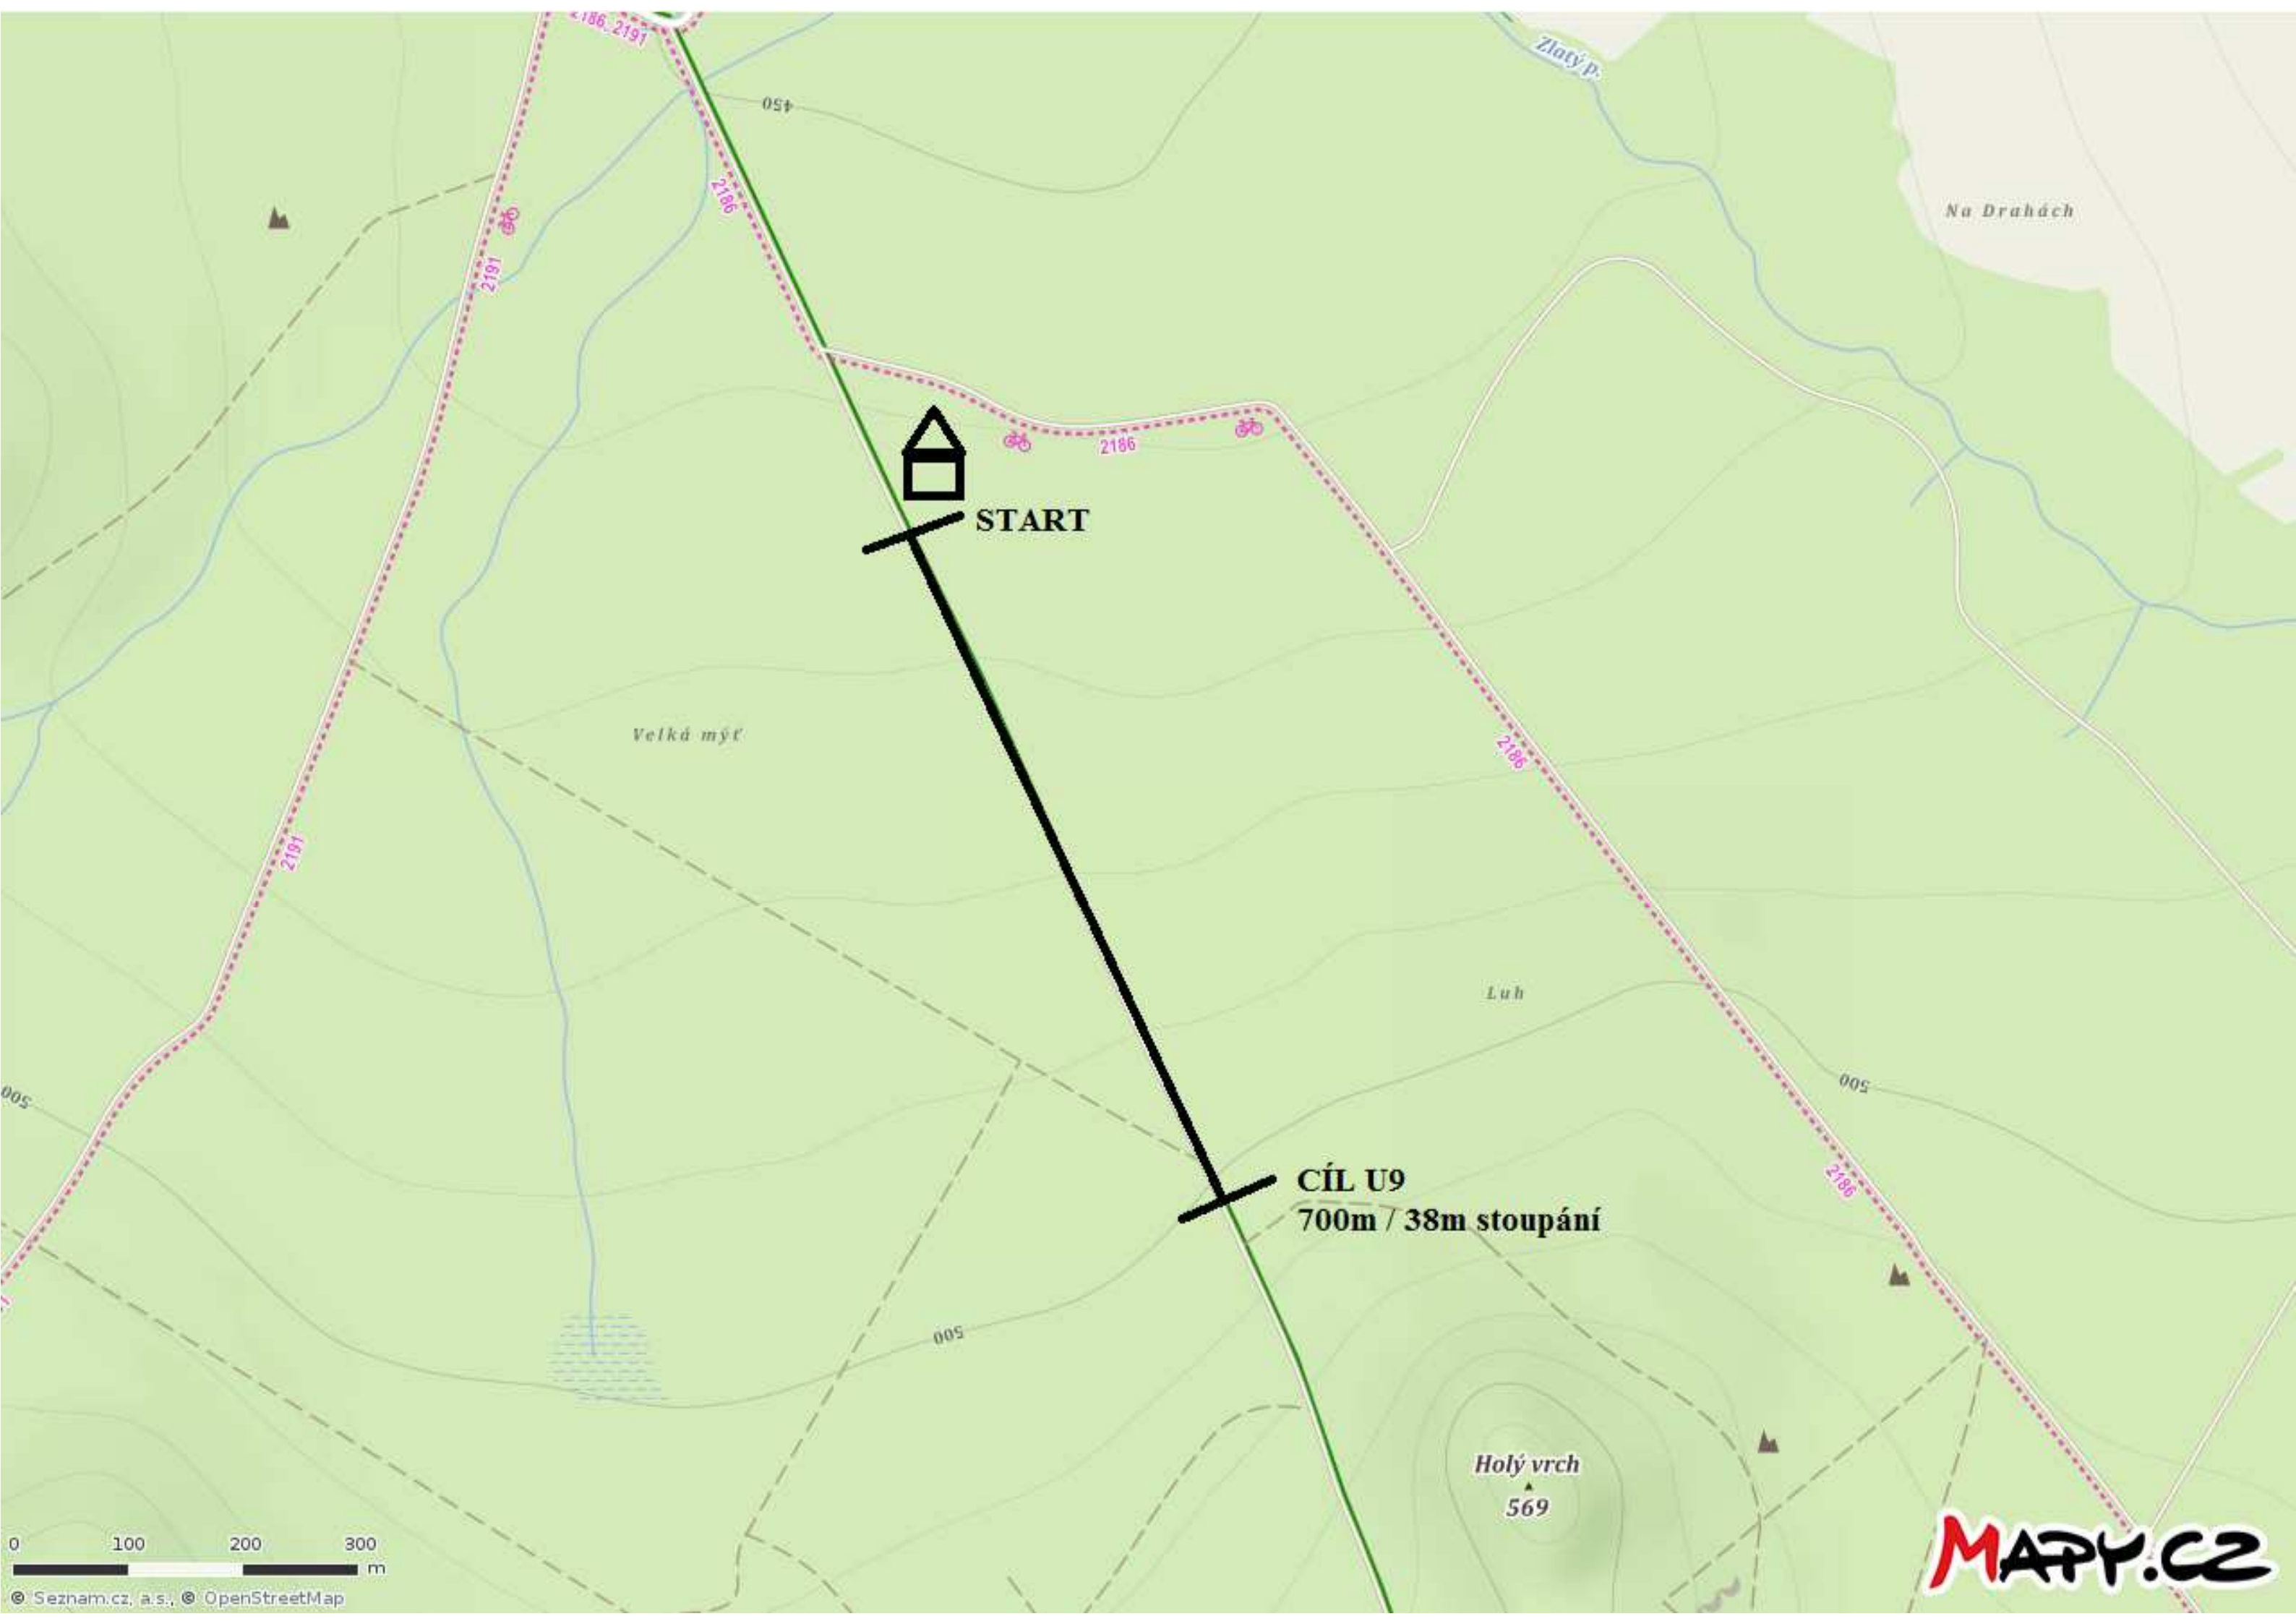

START

CÍL

TRAT

Přeštice

Řenče

Letiny

Horšice

Borovy

0 1600 2400 m

MAPY.CZ

START

Velká mýt

CÍL U7
500m / 25m stoupání

0 50 100 150 m

© Seznam.cz, a.s., © OpenStreetMap

MAPY.CZ

START

CÍL U9
700m / 38m stoupání

0 100 200 300 m

© Seznam.cz, a.s., © OpenStreetMap

MAPY.CZ

START

CÍL U11
900m / 59m stoupání

0 100 200 300 m

© Seznam.cz, a.s., © OpenStreetMap

MAPY.CZ

START

Velká mýt

Luh

Holý vrch
569

CÍL U13
1 100m / 76m stoupání

START