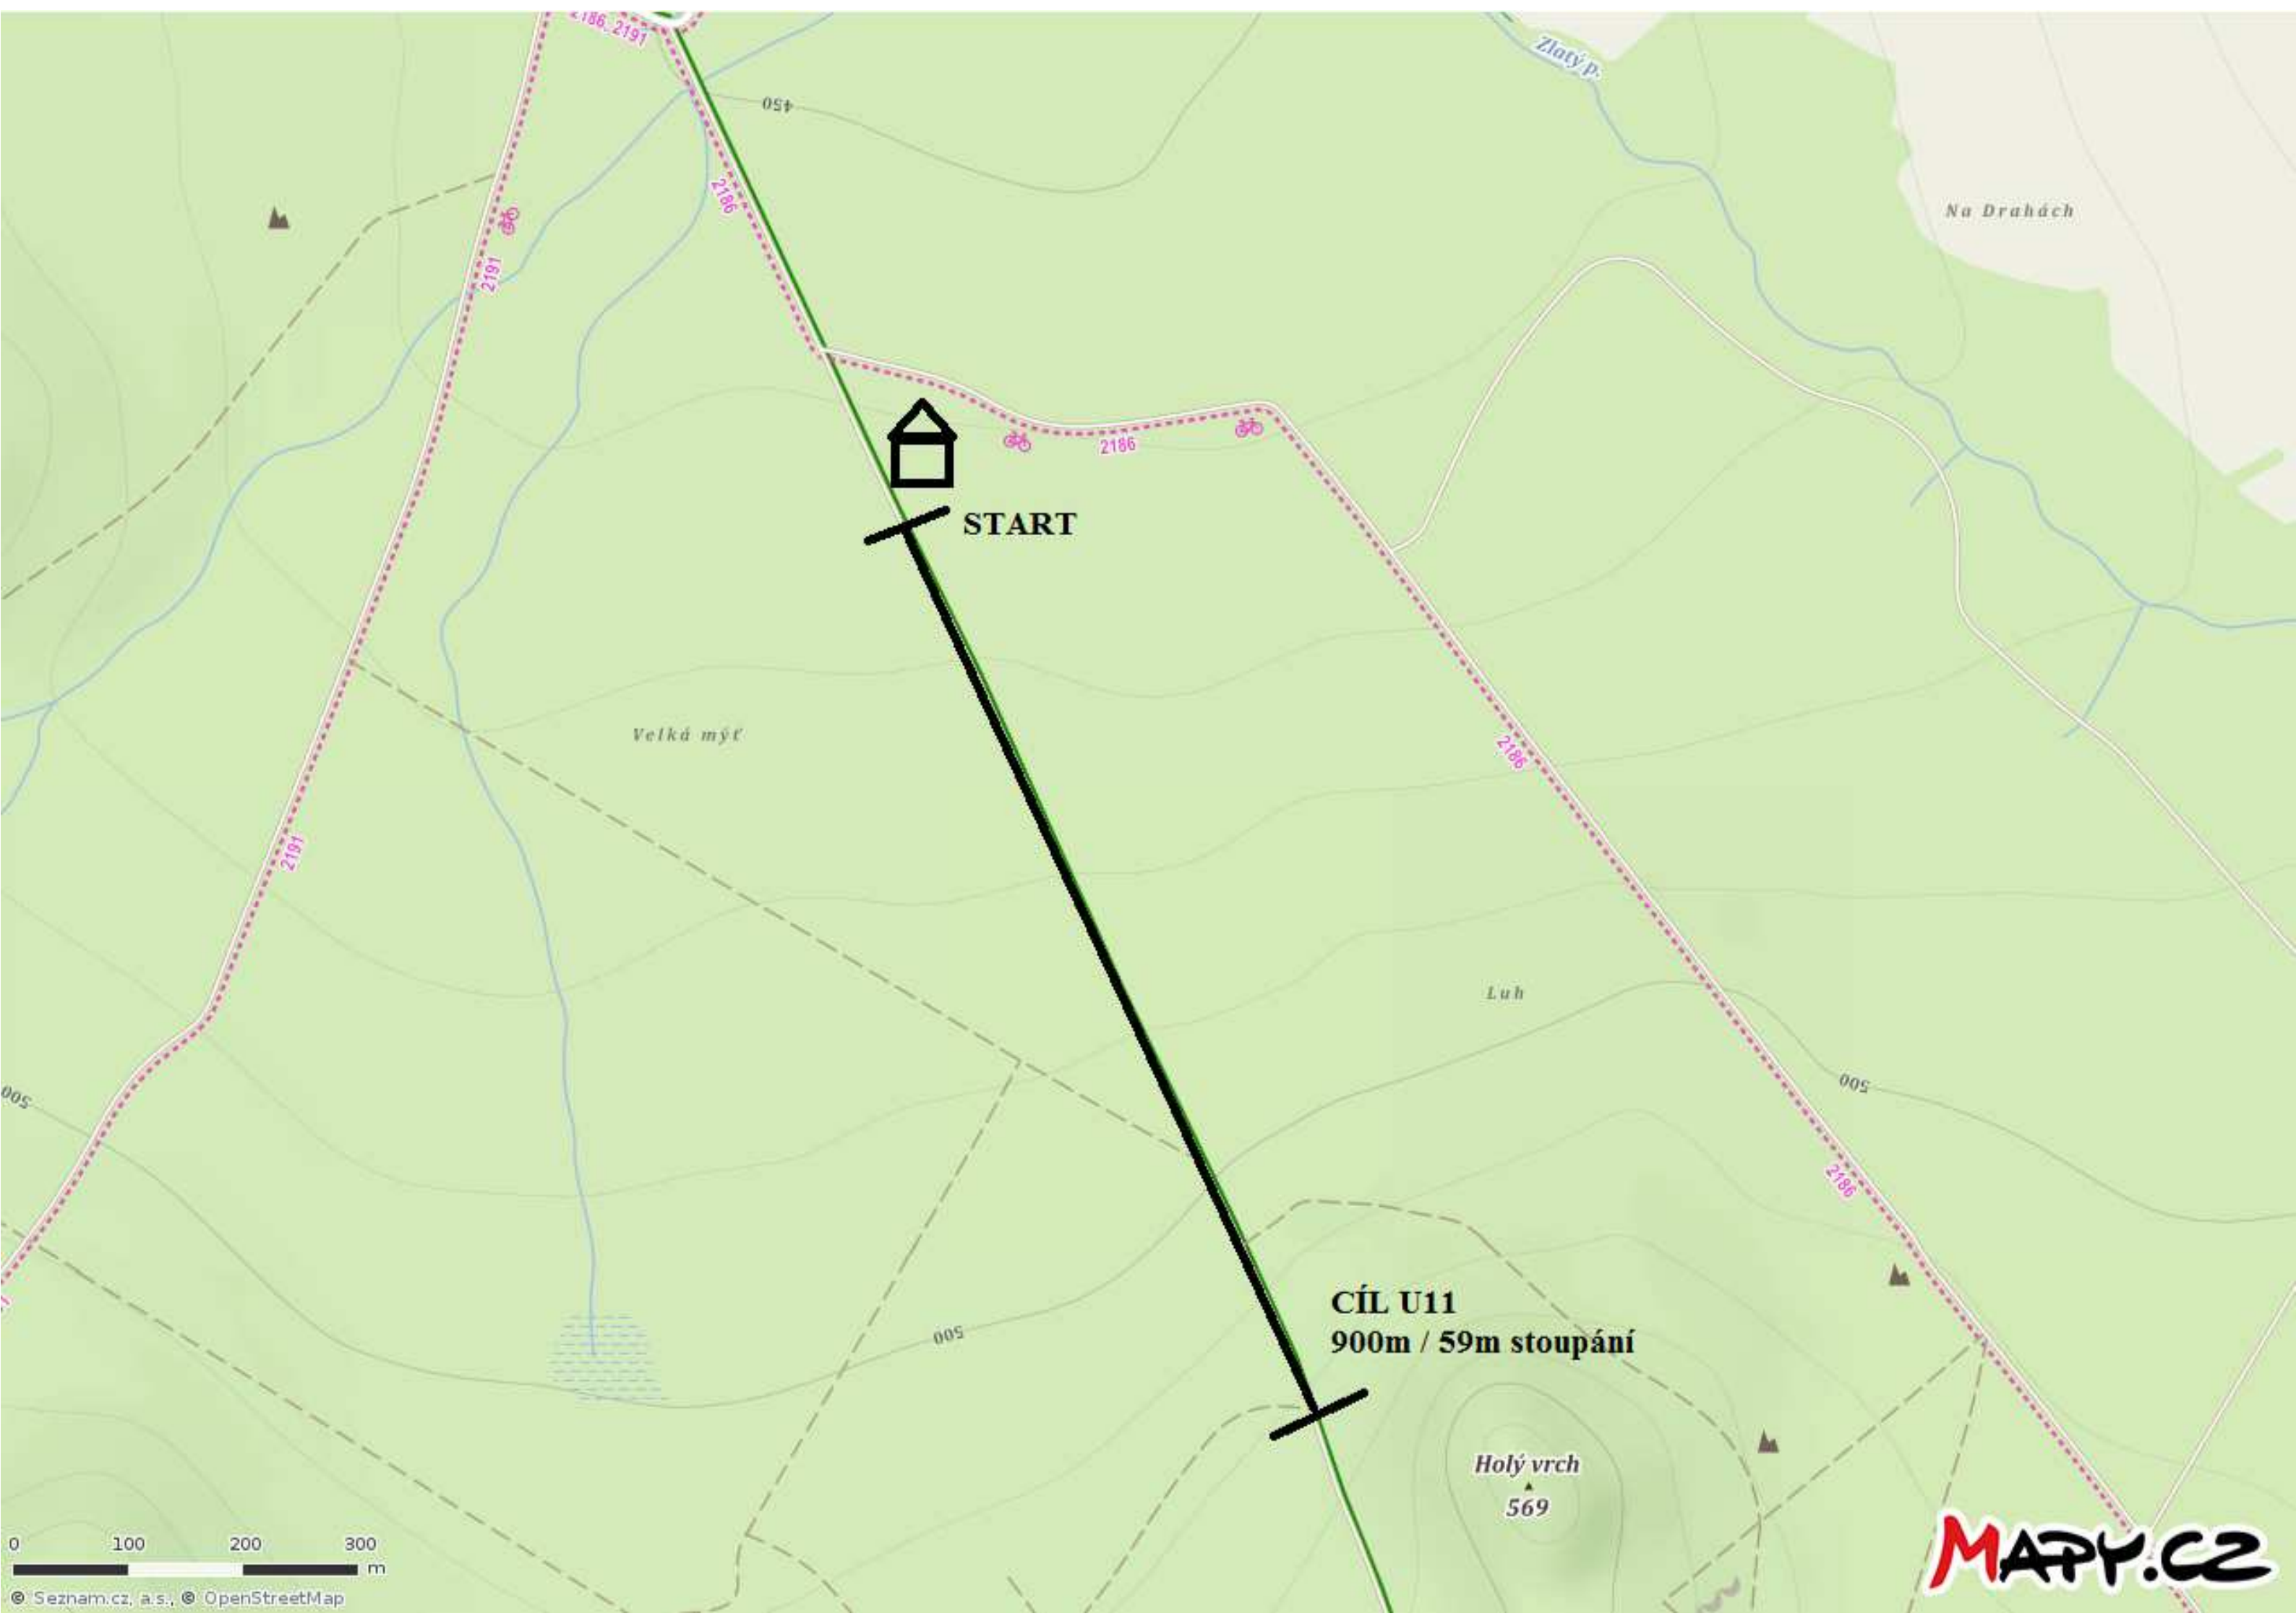

START

CÍL

TRAT

Přeštice

Řenče

Letiny

Horšice

Borovy

0 1600 2400 m

MAPY.CZ

START

Velká mýt

CÍL U7
500m / 25m stoupání

0 50 100 150 m

© Seznam.cz, a.s., © OpenStreetMap

MAPY.CZ

START

CÍL U9
700m / 38m stoupání

0 100 200 300 m

© Seznam.cz, a.s., © OpenStreetMap

MAPY.CZ

START

CÍL U11
900m / 59m stoupání

0 100 200 300 m

© Seznam.cz, a.s., © OpenStreetMap

MAPY.CZ

START

Velká mýt

Luh

Holý vrch
569

CÍL U13
1 100m / 76m stoupání

START