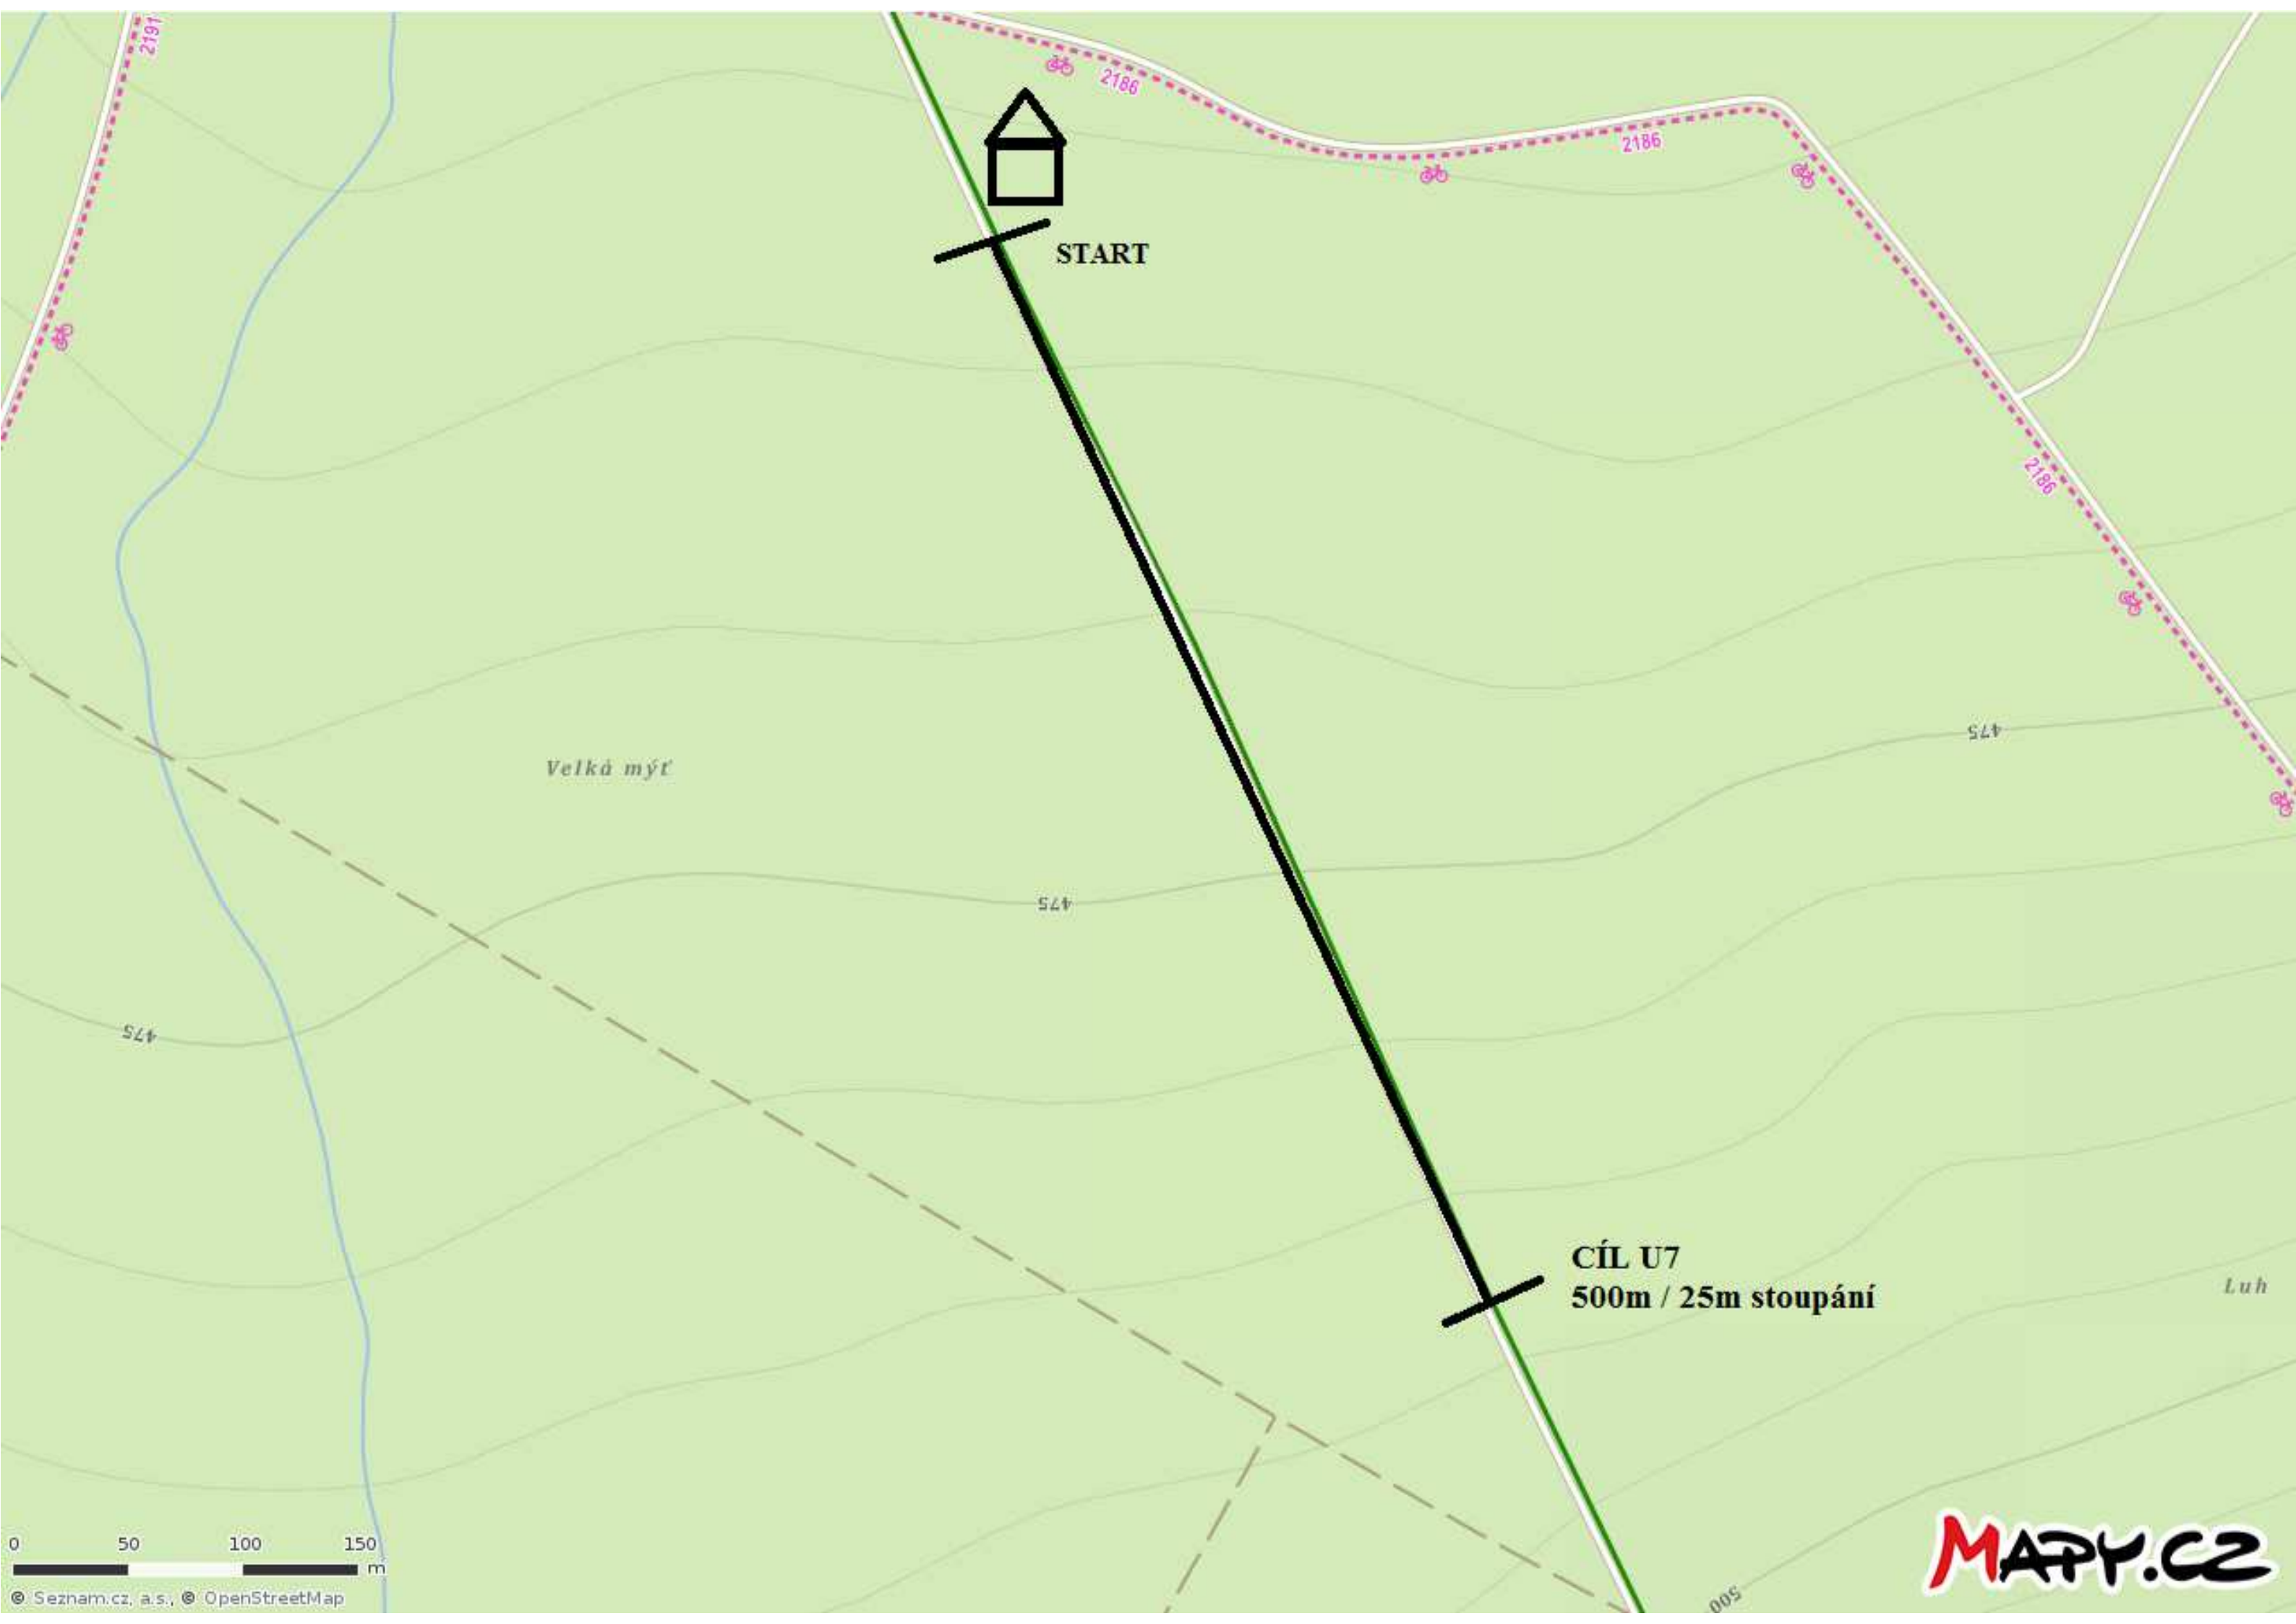

START

CÍL

TRAT

Přeštice

Řenče

Letiny

Horšice

Borovy

0 1600 2400 m

MAPY.CZ

START

Velká mýt

CÍL U7
500m / 25m stoupání

0 50 100 150 m

© Seznam.cz, a.s., © OpenStreetMap

MAPY.CZ

START

CÍL U9
700m / 38m stoupání

0 100 200 300 m

© Seznam.cz, a.s., © OpenStreetMap

MAPY.CZ

START

CÍL U11
900m / 59m stoupání

0 100 200 300 m

© Seznam.cz, a.s., © OpenStreetMap

MAPY.CZ

START

Velká mýt

Luh

Holý vrch
569

CÍL U13
1 100m / 76m stoupání

START