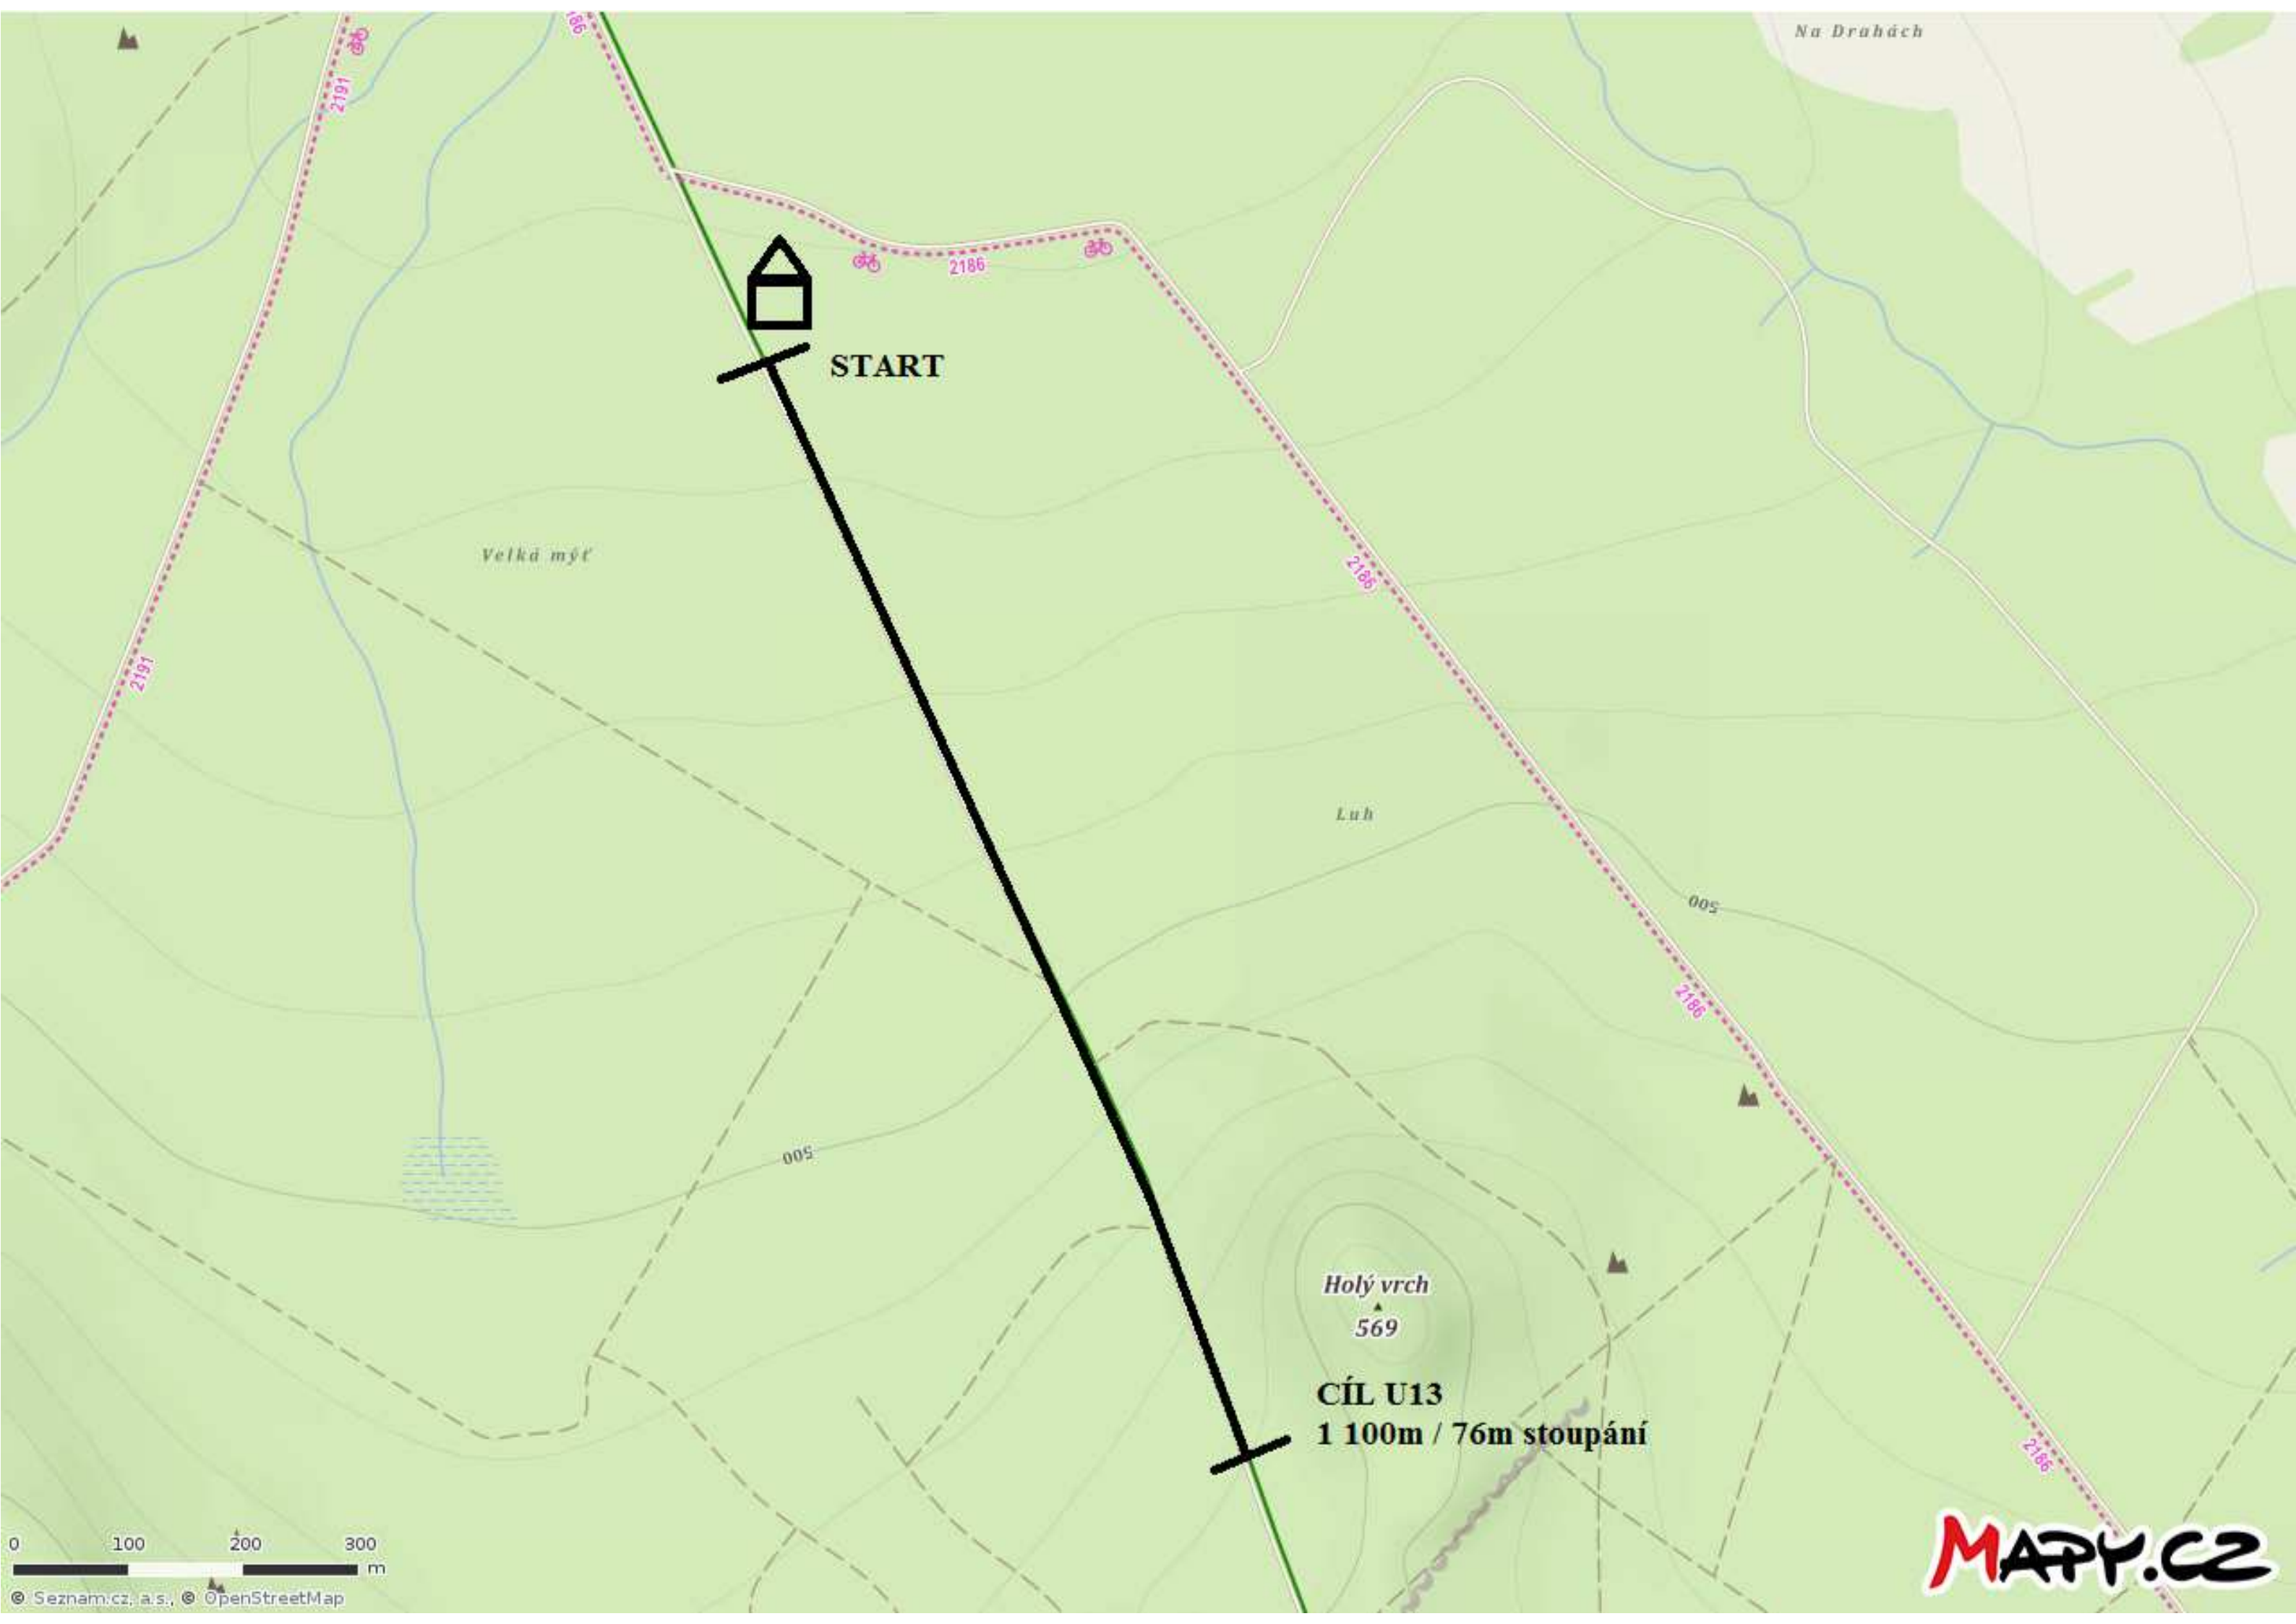

START

CÍL

TRAT

Přeštice

Řenče

Letiny

Horšice

Borovy

0 1600 2400 m

MAPY.CZ

START

Velká mýt

CÍL U7
500m / 25m stoupání

0 50 100 150 m

© Seznam.cz, a.s., © OpenStreetMap

MAPY.CZ

START

CÍL U9
700m / 38m stoupání

0 100 200 300 m

© Seznam.cz, a.s., © OpenStreetMap

MAPY.CZ

START

CÍL U11
900m / 59m stoupání

0 100 200 300 m

© Seznam.cz, a.s., © OpenStreetMap

MAPY.CZ

START

Velká mýt

Luh

Holý vrch
569

CÍL U13
1 100m / 76m stoupání

START