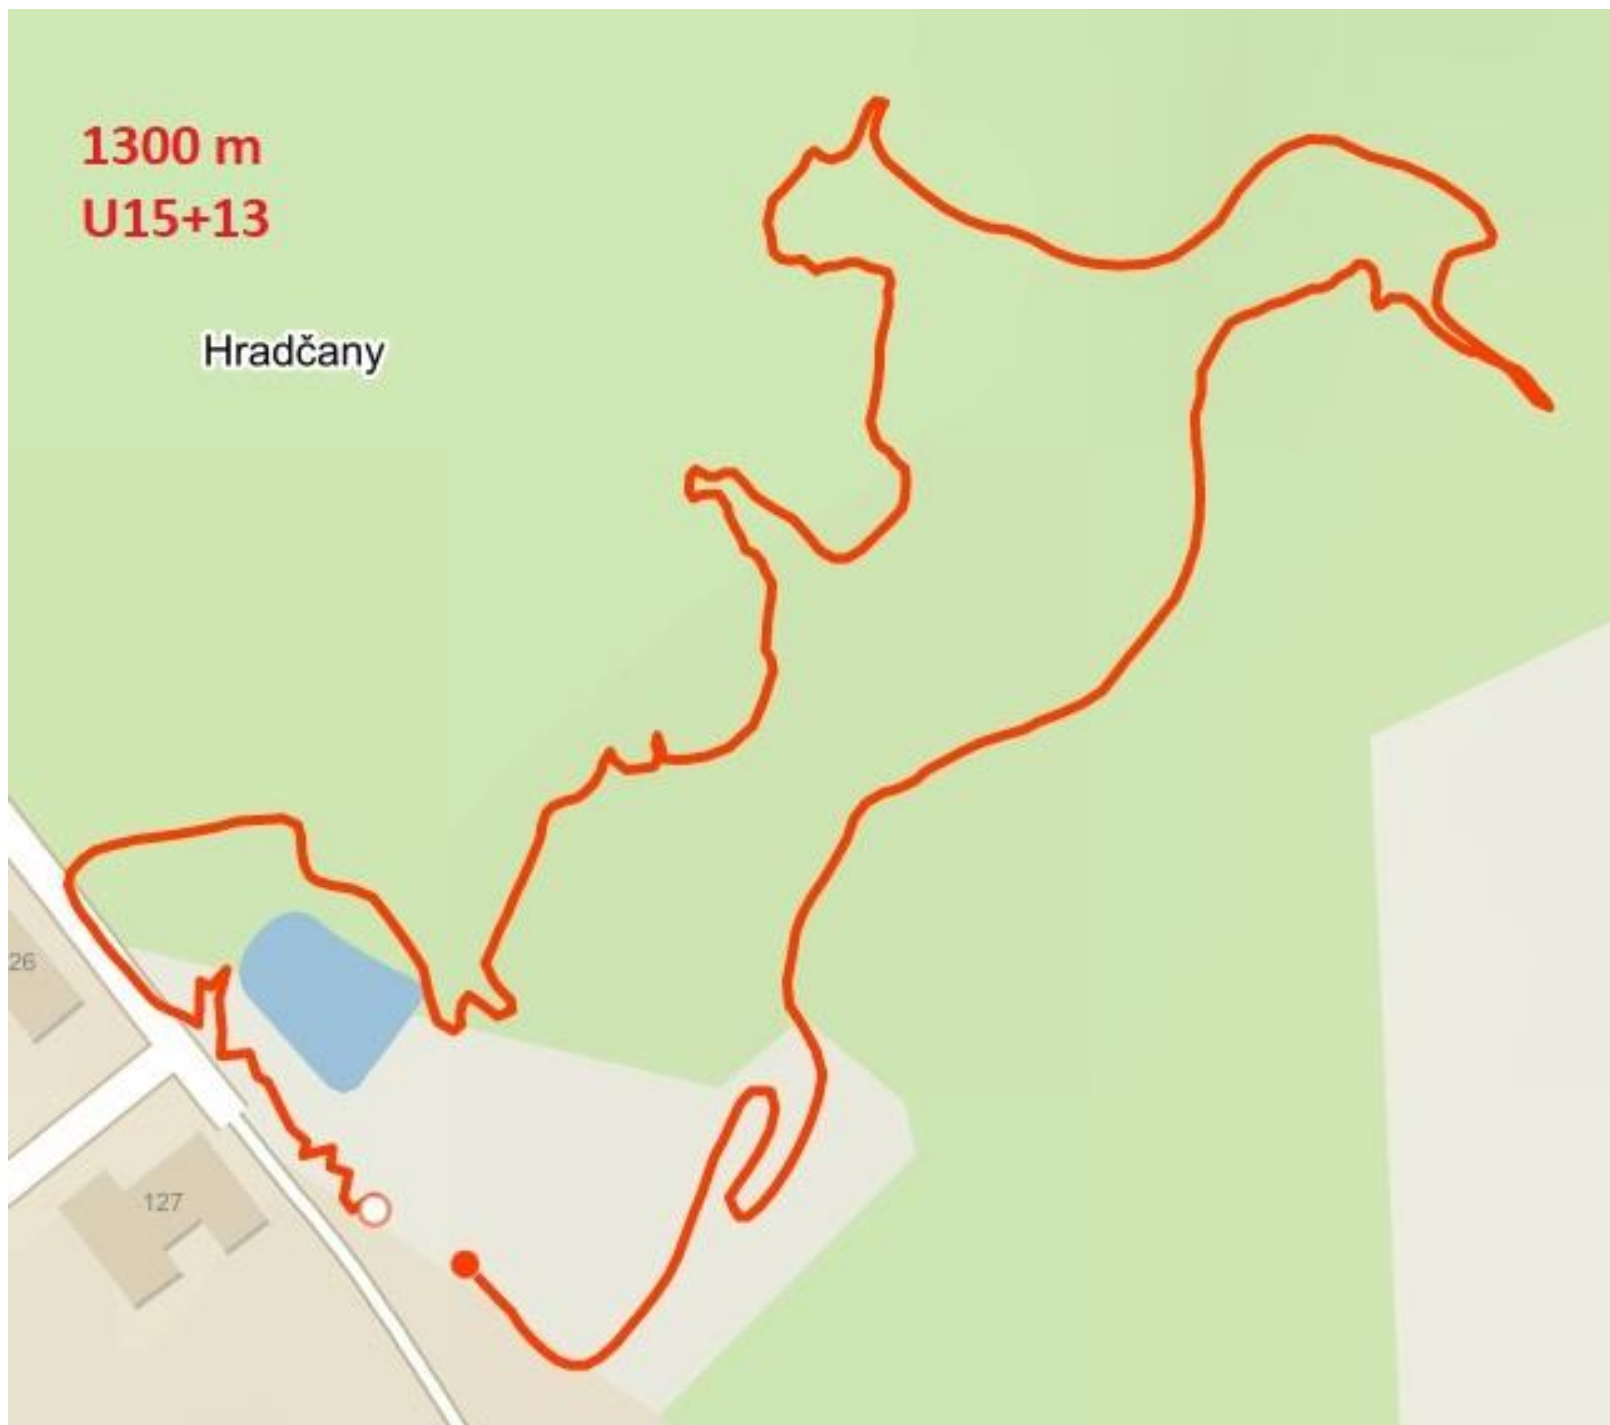

**U15+13** 1300 m

**U11** 1000 m

**U9** 700 m

**U7** 400 m

Hradčany

Start, začátek tratě před vjezdem do lesa  
a cíl pro všechny kategorie stejné, pouze  
minikola a odrážedla startují v opačném  
směru - jedou jen smyčky na louce,  
v této mapě neznačeno

1300 m  
U15+13

Hradčany

**U11**  
**1000 m**

Hradčany

**U9**  
**700 m**

Hradčany

U7  
400 m

U5K+0  
200 m