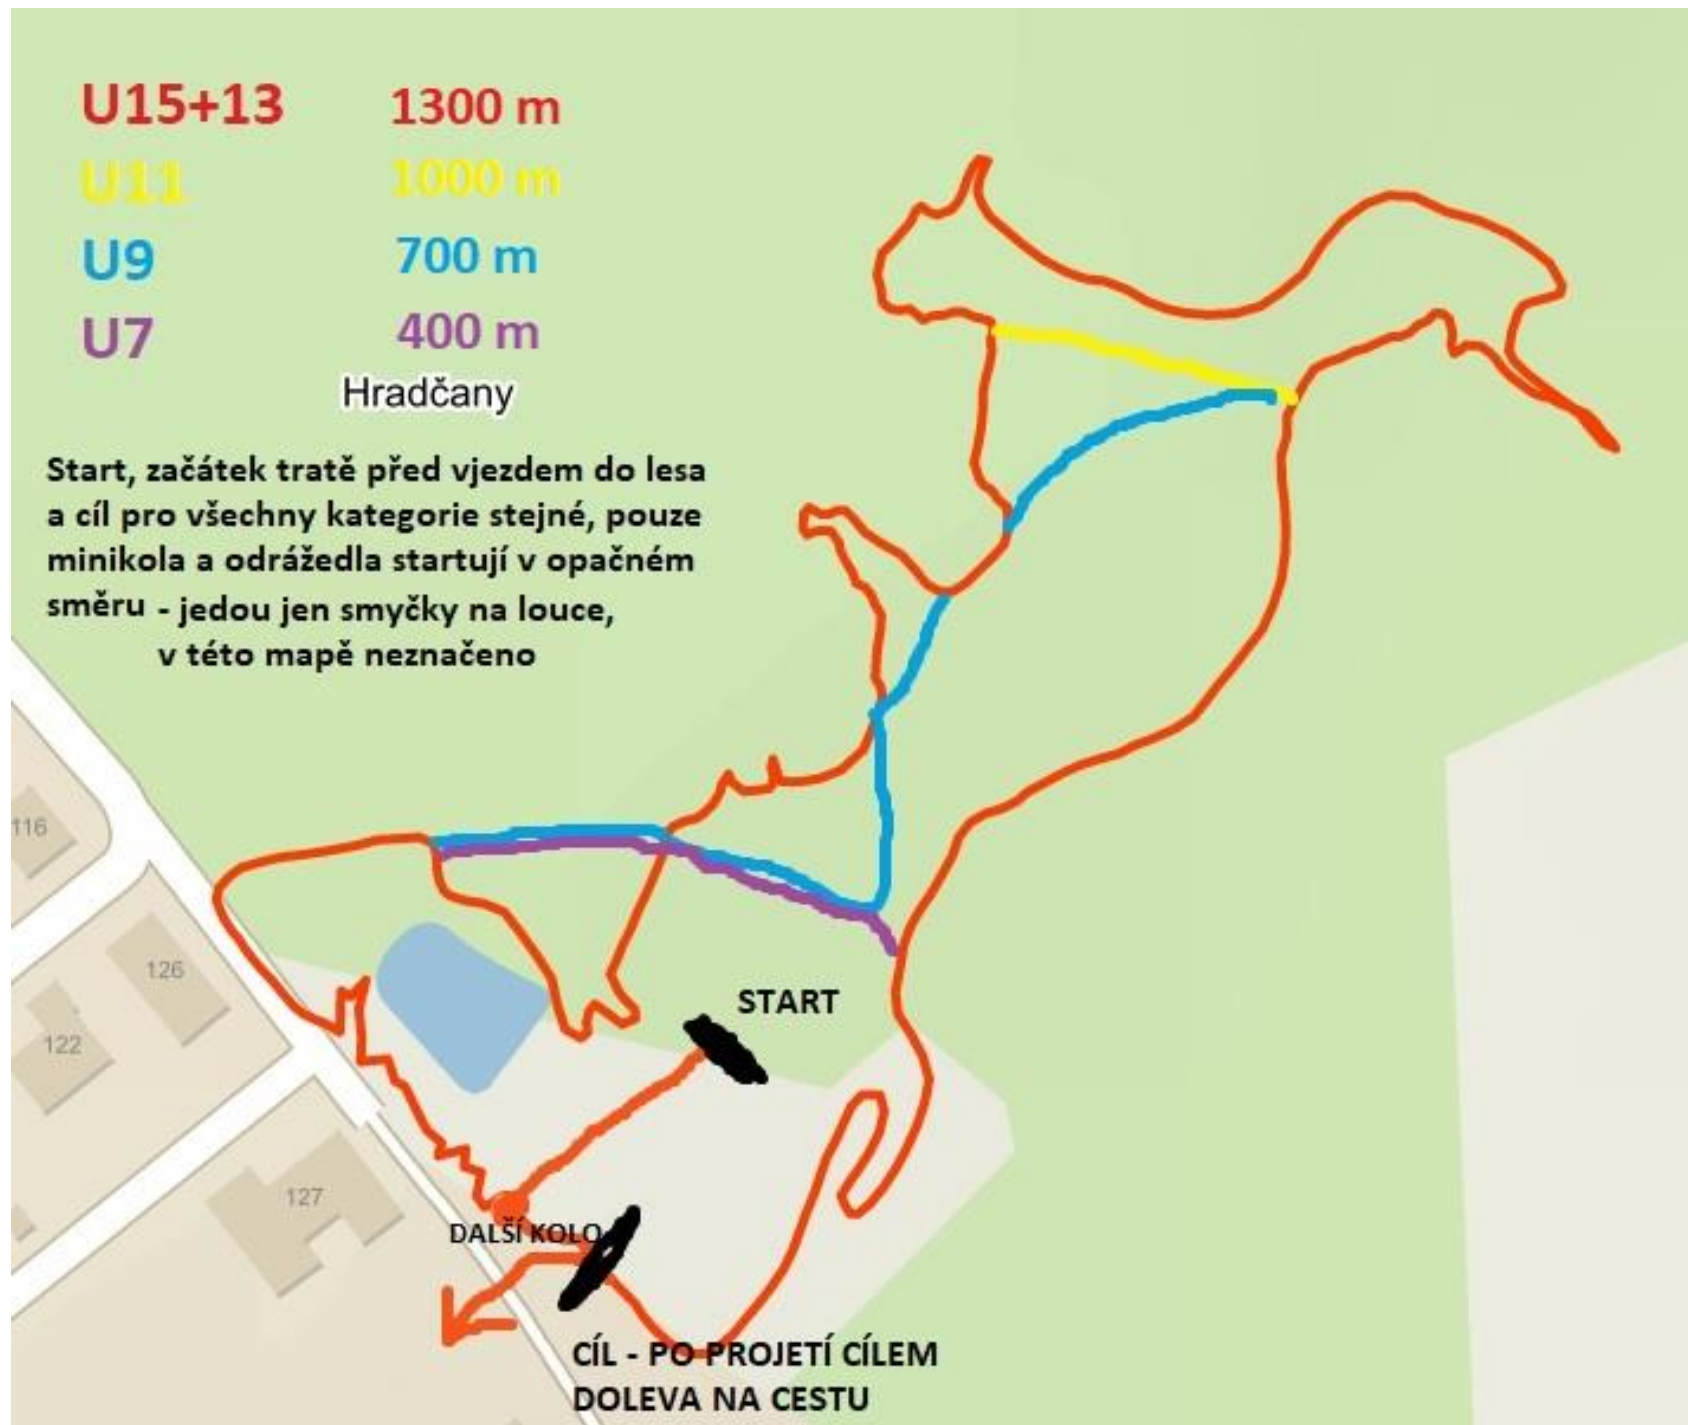

**U15+13** 1300 m

**U11** 1000 m

**U9** 700 m

**U7** 400 m

Hradčany

Start, začátek tratě před vjezdem do lesa  
a cíl pro všechny kategorie stejné, pouze  
minikola a odrážedla startují v opačném  
směru - jedou jen smyčky na louce,  
v této mapě neznačeno

1300 m  
U15+13

Hradčany

**U11**  
**1000 m**

Hradčany

**U9**  
**700 m**

Hradčany

U7  
400 m

U5K+0  
200 m