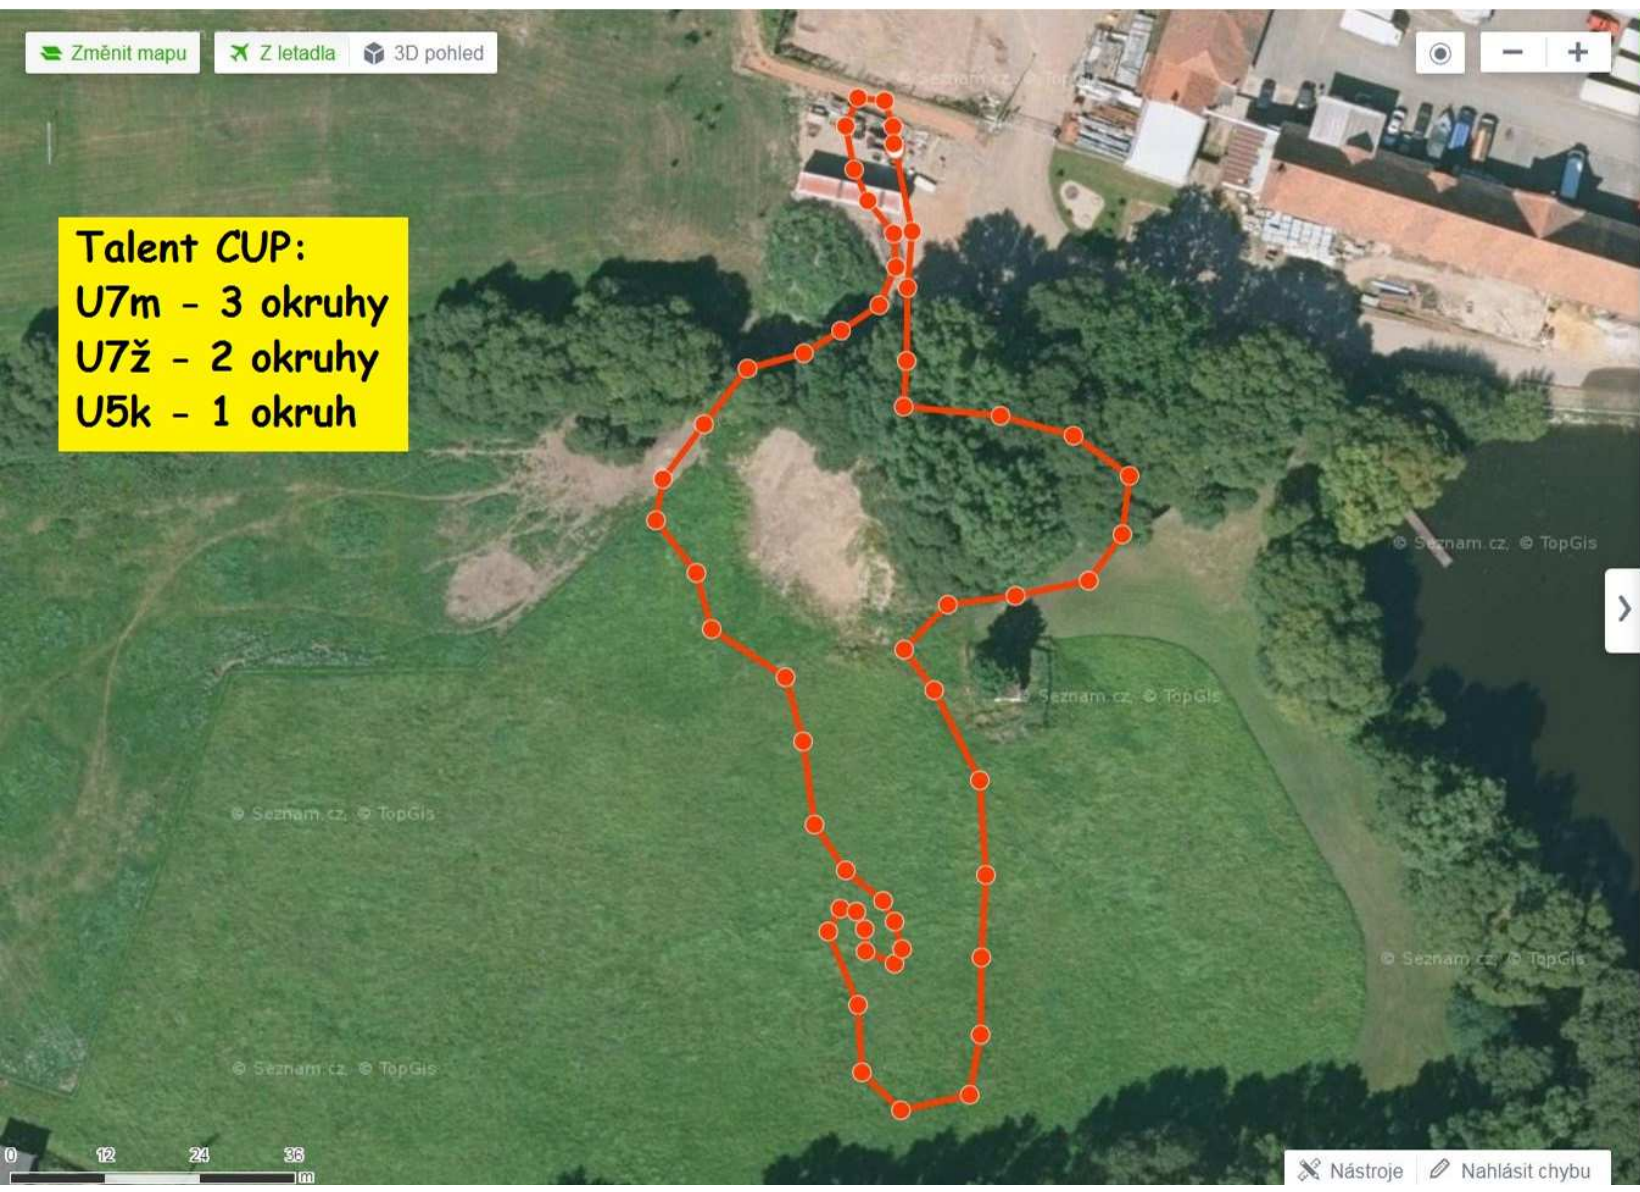

## 800

m

Plocha

#### Výškový profil

↗ 9 m

↘ 8 m

379 m n. m.

384 m n. m.

🗨️ Nástroje
📧 Nahlásit chybu

Změnit mapu Z letadla 3D pohled

Talent CUP:  
U7m - 3 okruhy  
U7ž - 2 okruhy  
U5k - 1 okruh